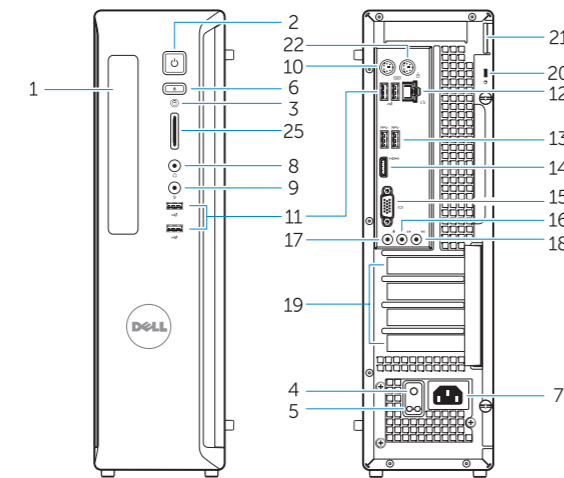

# Features

功能部件 | 功能

Vostro 3900/3900G/3902

Vostro 3800

1. Optical-drive (optional)
2. Power button/Power light
3. Hard-drive activity light
4. Power-supply diagnostic light
5. Voltage selector switch
6. Optical-drive eject button
7. Power cable connector
8. Headphone connector
9. Microphone connector
10. Keyboard connector
11. USB 2.0 connector
12. Network connector
13. USB 3.0 connector
14. HDMI connector
15. VGA connector
16. Line-out connector
17. Microphone connector
18. Line-in connector
19. Expansion card slots
20. Security cable slot
21. Padlock ring
22. Mouse connector
23. Optical-drive/hard-drive bay
24. Flex bay
25. Media card reader

1. 光盘驱动器（可选）
2. 电源按钮/电源指示灯
3. 硬盘驱动器活动指示灯
4. 电源诊断指示灯
5. 电压选择器开关
6. 光盘驱动器弹出按钮
7. 电源电缆连接器
8. 耳机连接器
9. 麦克风连接器
10. 键盘连接器
11. USB 2.0 连接器
12. 网络连接器
13. USB 3.0 连接器

14. HDMI 连接器
15. VGA 连接器
16. 输出连接器
17. 麦克风连接器
18. 输入连接器
19. 扩展卡插槽
20. 安全缆线插孔
21. 挂锁扣环
22. 鼠标连接器
23. 光盘驱动器/硬盘驱动器托架
24. 灵活托架
25. 介质卡读取器