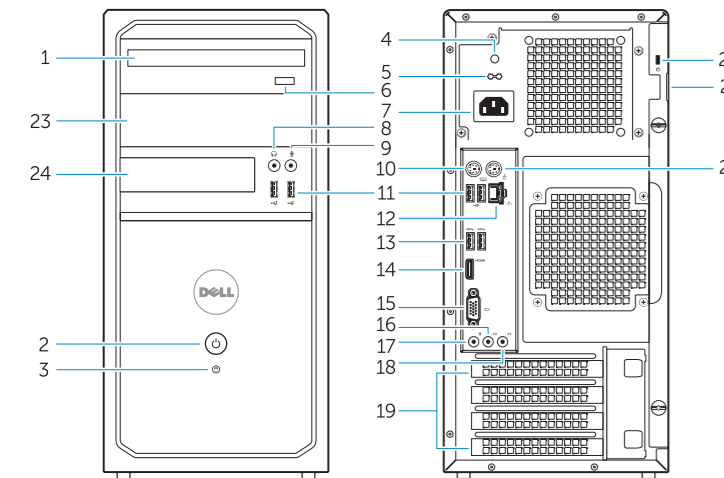

# Features

功能部件 | 功能

Vostro 3900/3900G/3902

Vostro 3800

1. Optical-drive (optional)
2. Power button/Power light
3. Hard-drive activity light
4. Power-supply diagnostic light
5. Voltage selector switch
6. Optical-drive eject button
7. Power cable connector
8. Headphone connector
9. Microphone connector
10. Keyboard connector
11. USB 2.0 connector
12. Network connector
13. USB 3.0 connector
14. HDMI connector
15. VGA connector
16. Line-out connector
17. Microphone connector
18. Line-in connector
19. Expansion card slots
20. Security cable slot
21. Padlock ring
22. Mouse connector
23. Optical-drive/hard-drive bay
24. Flex bay
25. Media card reader

1. 光盘驱动器（可选）
2. 电源按钮/电源指示灯
3. 硬盘驱动器活动指示灯
4. 电源诊断指示灯
5. 电压选择器开关
6. 光盘驱动器弹出按钮
7. 电源电缆连接器
8. 耳机连接器
9. 麦克风连接器
10. 键盘连接器
11. USB 2.0 连接器
12. 网络连接器
13. USB 3.0 连接器

14. HDMI 连接器
15. VGA 连接器
16. 输出连接器
17. 麦克风连接器
18. 输入连接器
19. 扩展卡插槽
20. 安全缆线插孔
21. 挂锁扣环
22. 鼠标连接器
23. 光盘驱动器/硬盘驱动器托架
24. 灵活托架
25. 介质卡读取器